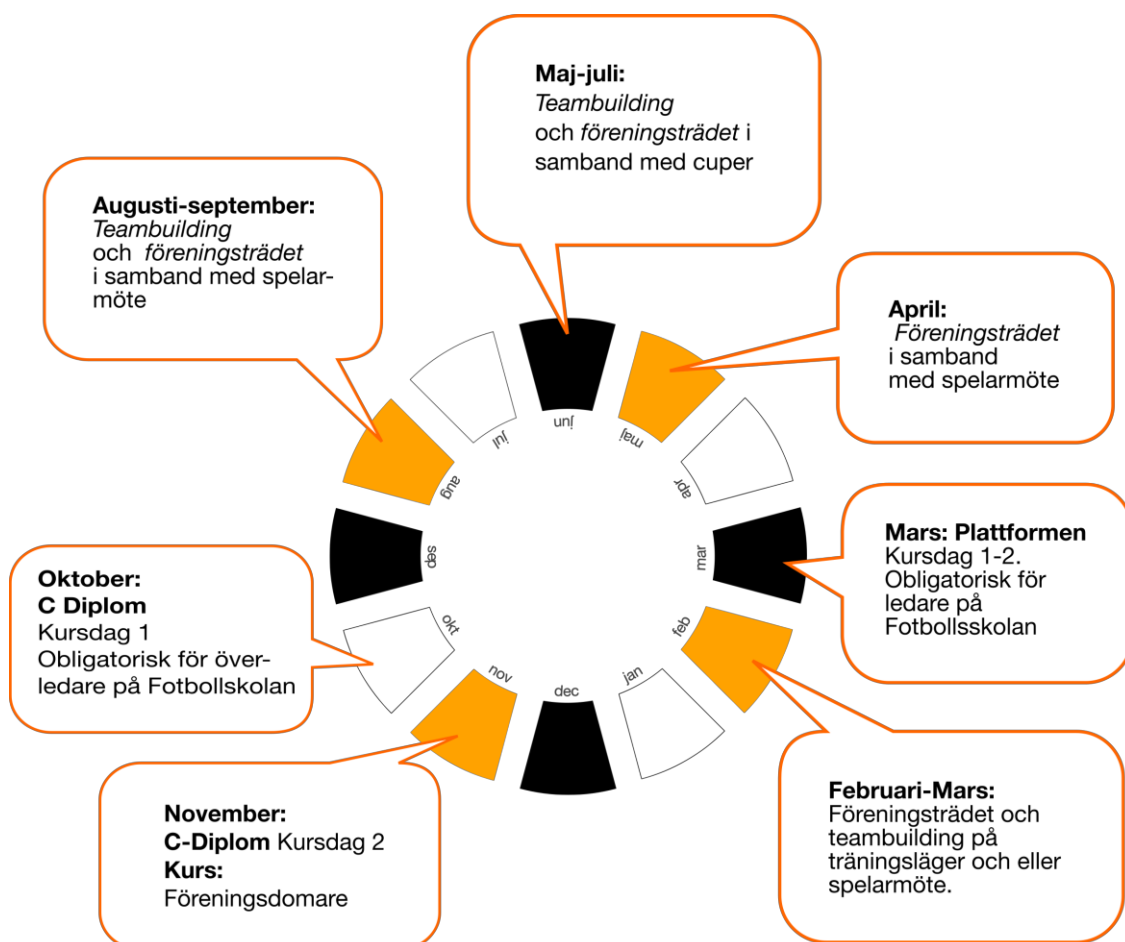

LATHUND

Utbildning spelare

FP17-19	PLATTFORMEN	FÖRENINGSDOMARE	TEAMBUILDING	KOST OCH TRÄNING
FP16	Ledarskap, Barns utveckling, Praktik	Ledarskap, Regler	Lekar stafetter	Ingår i föreningsträdet
FP15	Kurs 2 dagar	Kurs halvdag	samarbetsövningar i samband med träningsläger	3 tillfällen per år
FP14	FÖRENINGSTRÄDET		5 tillfällen per år	
FP13	Spelet - Teori och termer			
FP12	Laget - Kamratskap och laganda			
FP11	Klubben - Föreningskunskap			
FP10	3 tillfällen per år			
FP9	AXEL OCH ELIN			
FP8	Spelet - Teori och termer			
FP7	Laget - Kamratskap och laganda			
FP6	Klubben - Föreningskunskap			
	3 tillfällen per år			